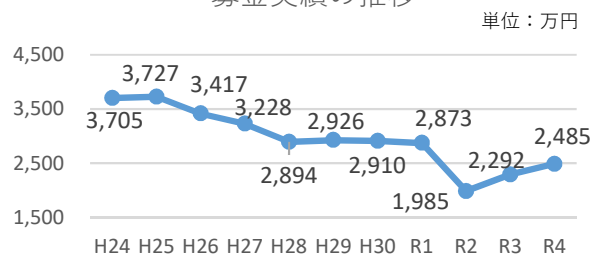

1. 緑の募金とは

昭和25年に国土緑化運動として緑の羽根募金運動が始まり、これまでに公園や学校など公共施設の緑化や、緑化思想の高揚に大きな役割を果たしてきました。

地球環境の変化や、森林や緑に対する国民の関心の高まりを受け、これらを守り育てる具体的な活動と結びつけるため、平成7年に「緑の募金法」が制定されました。

令和4年は「緑の募金で進めようSDGs」をスローガンに、春（3～5月）と、秋（9～10月）の強化期間を中心とした募金活動を展開しました。

2. 東京緑化推進委員会について

平成7年に制定された「緑の募金法」に基づき、東京都都知事から公益財団法人東京都農林水産振興財団が都道府県緑化推進委員会として指定され、財団が行う事業主体名称を、「東京緑化推進委員会」としています。

森林の整備、緑化の推進の意義に対する都民の理解を広めるとともに、都民全体による森林整備や緑化の取組を推進し、区市町村等と連携して、緑の募金の適正な運営に努めています。

3. 令和4年度 緑の募金実績

令和4年4月から令和5年3月の募金実績は、次のとおりです。
多くの皆様にご協力いただき、誠にありがとうございました。

令和4年度募金総額 24,847,519円

○ 団体別

区分	募金額
① 区市町村（※1）	12,188,742円
② 私立学校	74,472円
③ 東京都（※2）	1,864,932円
④ 企業・団体	3,398,747円
⑤ 農業関係団体	253,144円
⑥ 森林・木材関係団体	1,758,159円
⑦ ボーイスカウト	306,625円
⑧ ガールスカウト	397,657円
⑨ 事業指定募金（※3）	3,029,280円
⑩ 東京緑化推進委員会	1,575,761円
合計	24,847,519円

○ 種類別

区分	募金額
家庭募金	6,488,351円
街頭募金	541,299円
職場募金	4,559,772円
企業募金	6,298,438円
学校募金	2,158,641円
その他	4,801,018円
合計	24,847,519円

- ※1 区市町村、自治会、町会、公立学校等からの募金
- ※2 東京都庁、警視庁、東京消防庁等からの募金
- ※3 使途が森づくりに限定された募金

募金実績の推移

※ H24～R3は、暦年（1～12月）の募金実績額